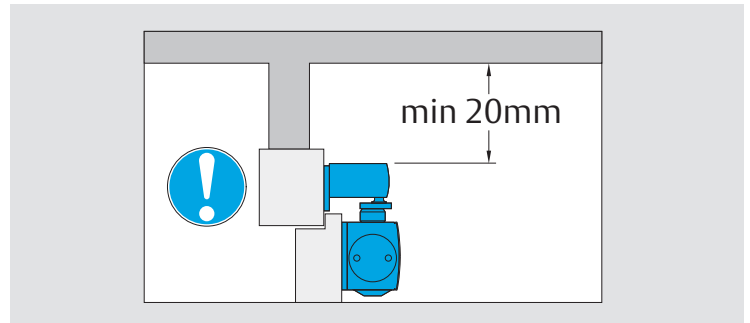

Montageanleitung
Mounting Instructions

D1003700

| | | |
|----------------------------|---|-------------|
| CE | ASSA ABLOY Sicherheitstechnik GmbH Bildstockstraße 20 72458 Albstadt | 12 |
| 0432-CPD-152 | EN1155:1997+A1:2002 | 3 5 6 1 1 4 |
| Dangerous substances: None | | |