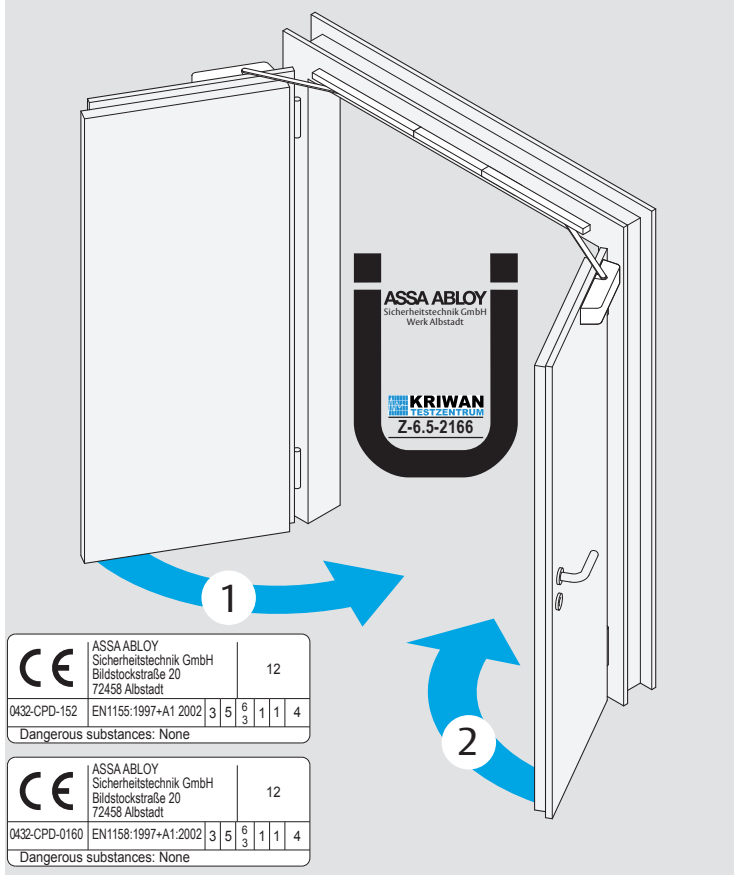

Montageanleitung
Mounting Instructions

D1003700

| | | |
|----------------------------|---|-------------|
| CE | ASSA ABLOY Sicherheitstechnik GmbH Bildstockstraße 20 72458 Albstadt | 12 |
| 0432-CPD-152 | EN1155:1997+A1:2002 | 3 5 6 1 1 4 |
| Dangerous substances: None | | |