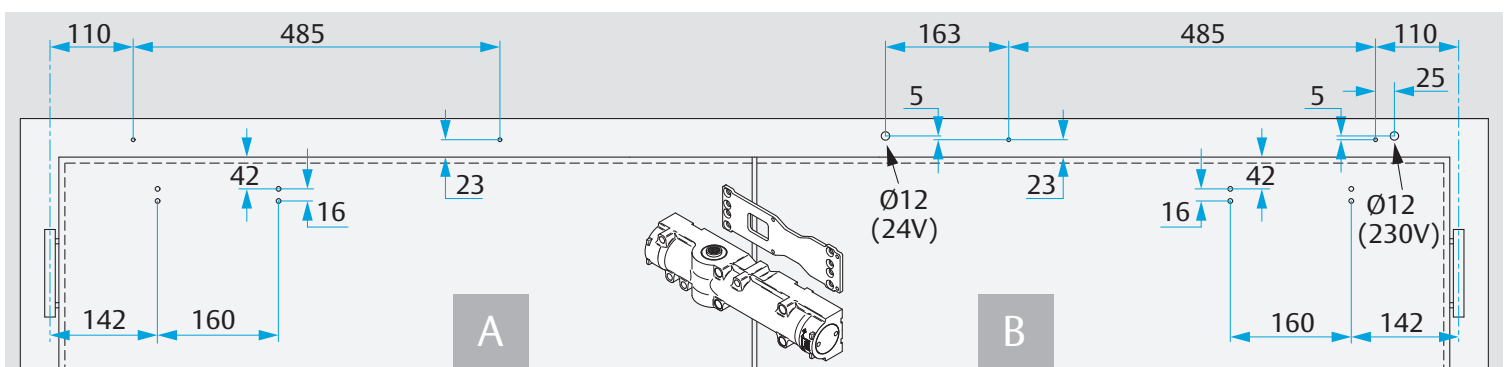

CE	ASSA ABLOY Sicherheitstechnik GmbH Bildstockstraße 20 72458 Albstadt	12
0432-CPD-152	EN1155:1997+A1:2002	3 5 6 1 1 4
Dangerous substances: None		

CE	ASSA ABLOY Sicherheitstechnik GmbH Bildstockstraße 20 72458 Albstadt	12
0432-CPD-0160	EN1158:1997+A1:2002	3 5 6 1 1 4
Dangerous substances: None		

Doc. Nr.: D1001300