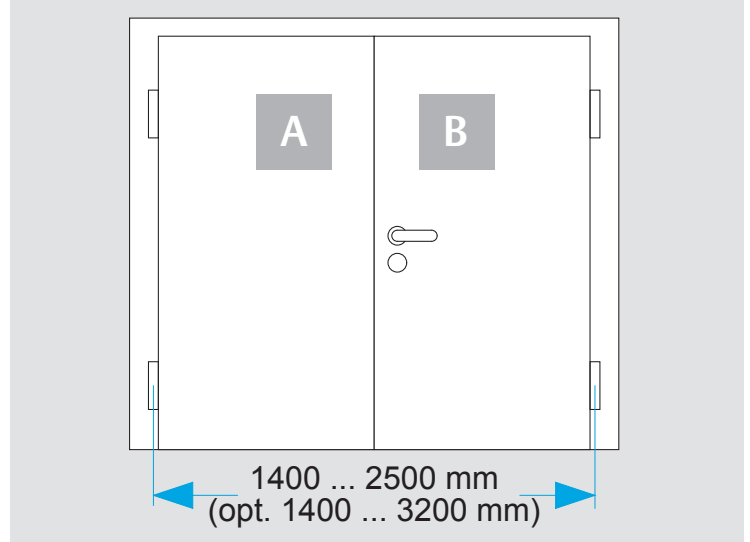

Montageanleitung
Mounting Instructions

D1003700

| | | |
|----------------------------|---|-------------|
| CE | ASSA ABLOY Sicherheitstechnik GmbH Bildstockstraße 20 72458 Albstadt | 12 |
| 0432-CPD-152 | EN1155:1997+A1:2002 | 3 5 6 1 1 4 |
| Dangerous substances: None | | |