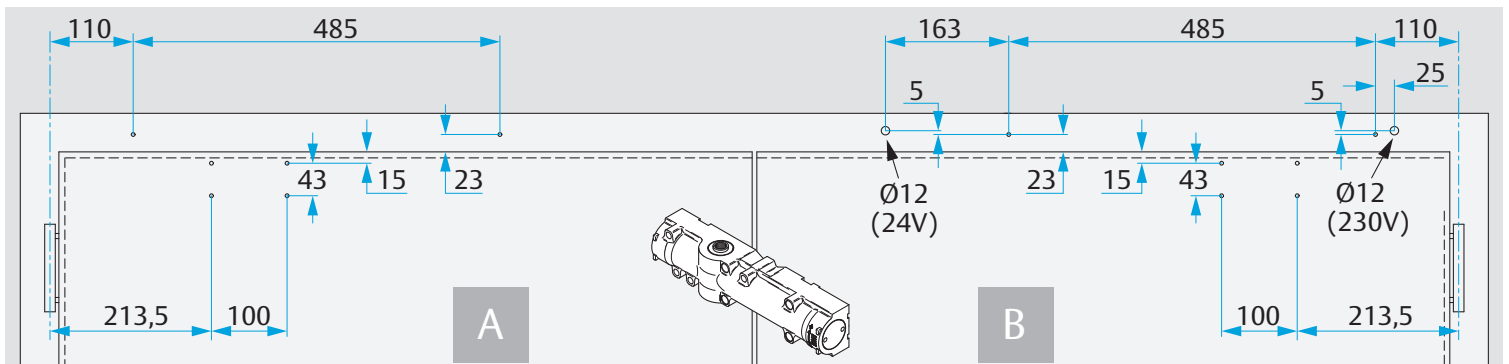

CE	ASSA ABLOY Sicherheitstechnik GmbH Bildstockstraße 20 72458 Albstadt	12
0432-CPD-152	EN1155:1997+A1:2002	3 5 6 1 1 4
Dangerous substances: None		

CE	ASSA ABLOY Sicherheitstechnik GmbH Bildstockstraße 20 72458 Albstadt	12
0432-CPD-0160	EN1158:1997+A1:2002	3 5 6 1 1 4
Dangerous substances: None		

Doc. Nr.: D1001300